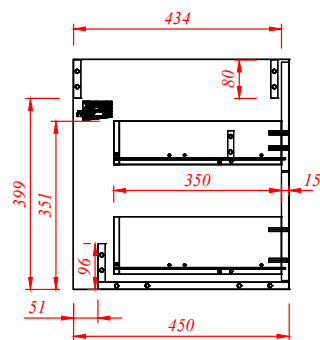

GAMMA

ÉPURÉ ET INTEMPOREL

Meuble sous-vasque 2 tiroirs en 600 ou 800 mm et 4 tiroirs en 1200 mm (2 x 600 mm) - Corps du meuble en MFC ép. 16 mm - Façade en MFC ép. 19 mm - Tiroirs coulissants avec fermeture progressive et ouverture push-pull - Finition extérieure mélaminé blanc mat, noir mat et chêne doré - Livré sans vidage - Vide sanitaire 8 cm - Colonne réversible à suspendre 1 porte et 3 étagères

FERMETURE
DOUCE

GARANTIE

COLLECTION MEUBLE
GAMMA

600 mm

600
800
← →
SIMPLE
VASQUE

1200
(2x600)
← →
DOUBLE
VASQUE

800 mm

BLANC MAT
BM