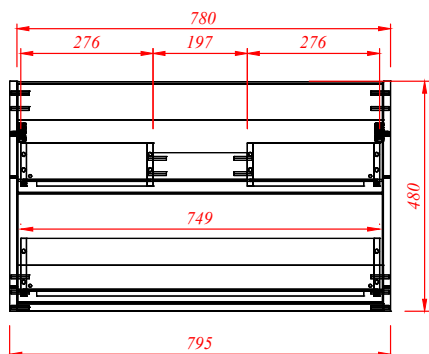

GAMMA

ÉPURÉ ET INTEMPOREL

Meuble sous-vasque 2 tiroirs en 600 ou 800 mm et 4 tiroirs en 1200 mm (2 x 600 mm) - Corps du meuble en MFC ép. 16 mm - Façade en MFC ép. 19 mm - Tiroirs coulissants avec fermeture progressive et ouverture push-pull - Finition extérieure mélaminé blanc mat, noir mat et chêne doré - Livré sans vidage - Vide sanitaire 8 cm - Colonne réversible à suspendre 1 porte et 3 étagères

600
800
↔

SIMPLE
VASQUE

1200
(2x600)
↔

DOUBLE
VASQUE

BLANC MAT
BM

CHÊNE DORÉ
CD

NOIR MAT
NM

PRÉ-MONTÉ

FERMETURE
DOUCE

GARANTIE

COLLECTION MEUBLE
GAMMA

600 mm

600
800
← →
SIMPLE
VASQUE

1200
(2x600)
← →
DOUBLE
VASQUE

800 mm

BLANC MAT
BM

CHÊNE DORÉ
CD

NOIR MAT
NM

PRÉ-MONTÉ

SOFT
CLOSE
FERMETURE
DOUCE

1200 mm

IN FRONT
ALZADO

SIDE
PERFIL

GARANTIE
2
ANS
GARANTIE