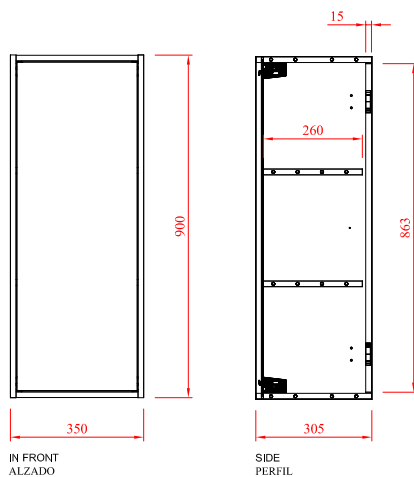

IN FRONT
ALZADO

SIDE
PERFIL

GARANTIE
2
ANS
GARANTIE