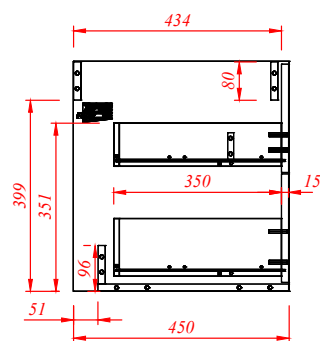

GAMMA

ÉPURÉ ET INTEMPOREL

Meuble sous-vasque 2 tiroirs en 600 ou 800 mm et 4 tiroirs en 1200 mm (2 x 600 mm) - Corps du meuble en MFC ép. 16 mm - Façade en MFC ép. 19 mm - Tiroirs coulissants avec fermeture progressive et ouverture push-pull - Finition extérieure mélaminé blanc mat, noir mat et chêne doré - Livré sans vidage - Vide sanitaire 8 cm - Colonne réversible à suspendre 1 porte et 3 étagères

FERMETURE
DOUCE

GARANTIE

COLLECTION MEUBLE
GAMMA

600 mm

600
800
← →
SIMPLE
VASQUE

1200
(2x600)
← →
DOUBLE
VASQUE

800 mm

BLANC MAT
BM