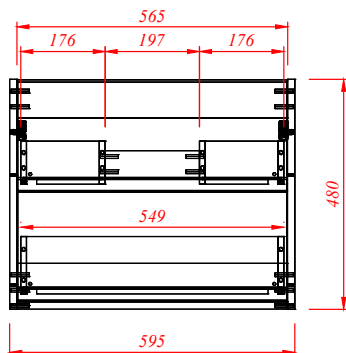

GAMMA

ÉPURÉ ET INTEMPOREL

Meuble sous-vasque 2 tiroirs en 600 ou 800 mm et 4 tiroirs en 1200 mm (2 x 600 mm) - Corps du meuble en MFC ép. 16 mm - Façade en MFC ép. 19 mm - Tiroirs coulissants avec fermeture progressive et ouverture push-pull - Finition extérieure mélaminé blanc mat, noir mat et chêne doré - Livré sans vidage - Vide sanitaire 8 cm - Colonne réversible à suspendre 1 porte et 3 étagères

FERMETURE
DOUCE

GARANTIE

COLLECTION MEUBLE
GAMMA

600 mm

600
800
← →
SIMPLE
VASQUE

1200
(2x600)
← →
DOUBLE
VASQUE

800 mm

BLANC MAT
BM